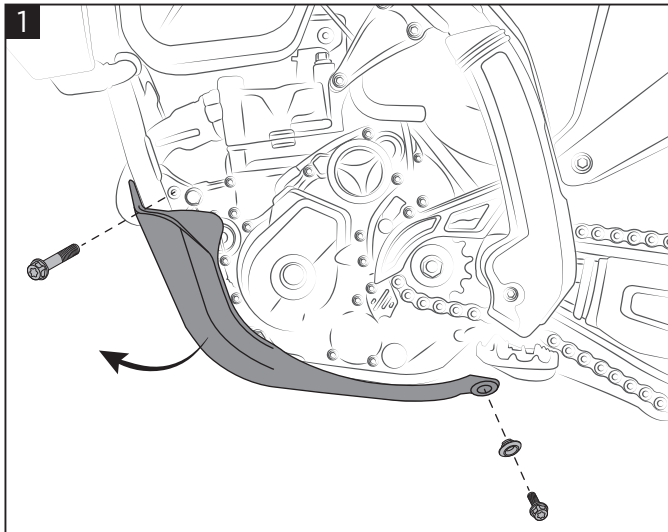

SKID PLATE KTM EXC-F 250 350 2024

SOTTOMOTORE KTM EXC-F 250 350 2024

COD. 500009065

If present, remove the original skid plate by unscrewing the screws and the bushing as shown in the figure. Otherwise, just remove the screws in the frame.

Se presente, rimuovere sottomotore originale svitando le viti e la boccola come mostrato in figura. Altrimenti, rimuovere solo le viti nel telaio.

Position the fuel tank Acerbis (A) and screw first in front with two screws (B) without tightening them, then the other two screws (B) at the rear with the bushings (C) supplied. Finally close and tight all four the screws.

Posizionare il sottomotore Acerbis (A) e avvitare prima anteriormente con due viti (B) senza stringere, poi posteriormente le due viti (B) restanti con le boccole (C) in dotazione. Infine chiudere e fissare tutte e quattro le viti.