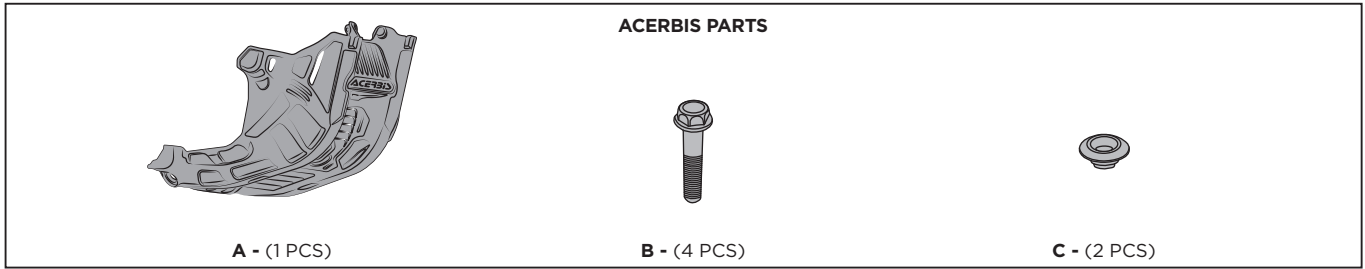

SKID PLATE KTM EXC-F 250 350 2024

SOTTOMOTORE KTM EXC-F 250 350 2024

COD. 500009065

If present, remove the original skid plate by unscrewing the screws and the bushing as shown in the figure. Otherwise, just remove the screws in the frame.

Se presente, rimuovere sottomotore originale svitando le viti e la boccola come mostrato in figura. Altrimenti, rimuovere solo le viti nel telaio.

Position the fuel tank Acerbis (A) and screw first in front with two screws (B) without tightening them, then the other two screws (B) at the rear with the bushings (C) supplied. Finally close and tight all four the screws.

Posizionare il sottomotore Acerbis (A) e avvitare prima anteriormente con due viti (B) senza stringere, poi posteriormente le due viti (B) restanti con le boccole (C) in dotazione. Infine chiudere e fissare tutte e quattro le viti.