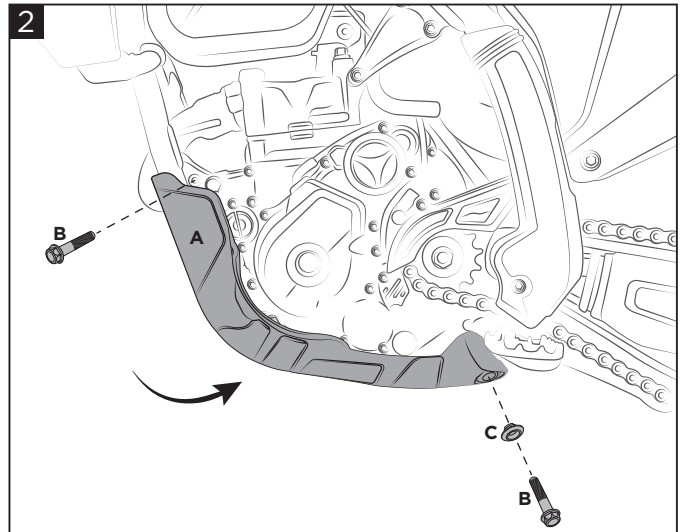

SKID PLATE KTM EXC-F 250 350 2024

SOTTOMOTORE KTM EXC-F 250 350 2024

COD. 500009065

If present, remove the original skid plate by unscrewing the screws and the bushing as shown in the figure. Otherwise, just remove the screws in the frame.

Se presente, rimuovere sottomotore originale svitando le viti e la boccola come mostrato in figura. Altrimenti, rimuovere solo le viti nel telaio.

Position the fuel tank Acerbis (A) and screw first in front with two screws (B) without tightening them, then the other two screws (B) at the rear with the bushings (C) supplied. Finally close and tight all four the screws.

Posizionare il sottomotore Acerbis (A) e avvitare prima anteriormente con due viti (B) senza stringere, poi posteriormente le due viti (B) restanti con le boccole (C) in dotazione. Infine chiudere e fissare tutte e quattro le viti.